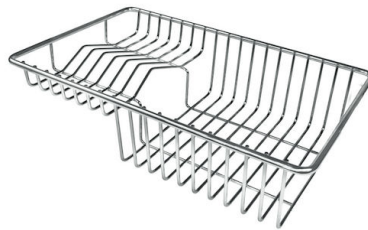

## OPTIONALES ZUBEHÖR

**Edelstahlkorb**  
8612 000

**Schneidebrett aus Glas**  
8631 300

**Schneidebrett aus HPDE**  
8657 001

**Schneidebrett Twin aus HPDE**  
8644 101

**Tellerkorb aus Edelstahl**  
8100 303  
\* nur in Kombination mit dem Zubehör  
8644 101

**Tellerständer aus Edelstahl**  
8100 154

**Weiße Wanne**  
8153 100

**Weißer Korb**  
8612 100

**Perforierte Edelstahlwanne**  
8151 000  
\* nur in Kombination mit dem Zubehör  
8644 101

**Satz Reibe mit Halterung für Ring  
und Auffangschale**  
8159 101  
\* nur in Kombination mit dem Zubehör  
8644 101