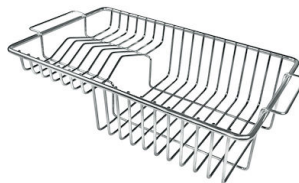

## OPTIONALES ZUBEHÖR

**Edelstahlkorb**  
8612 000

**Schneidebrett aus Glas**  
8631 300

**Schneidebrett aus HPDE**  
8657 001

**Schneidebrett Twin aus HPDE**  
8644 101

**Tellerkorb aus Edelstahl**  
8100 303  
\* nur in Kombination mit dem Zubehör  
8644 101

**Tellerständer aus Edelstahl**  
8100 154

**Weiße Wanne**  
8153 100

**Weißer Korb**  
8612 100

**Perforierte Edelstahlwanne**  
8151 000  
\* nur in Kombination mit dem Zubehör  
8644 101

**Satz Reibe mit Halterung für Ring  
und Auffangschale**  
8159 101  
\* nur in Kombination mit dem Zubehör  
8644 101